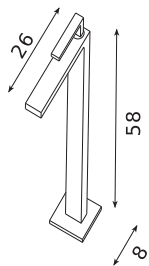

MIXER TAP revolving free-standing floor
FINISH polished steel

CODICE CODE	FINITURA FINISH
OMP26C	cromato chromed

CODICE CODE	FINITURA FINISH
MRP26A	acciaio lucido polished steel

MISCELATORE per lavabi KUBE (cod. KLA4242SB) e lavabi DROP (cod. DA43T)
FINITURA metallo cromato

DIMENSIONI DIMENSIONS

CODICE CODE	FINITURA FINISH
OMT26C	cromato chromed

DIMENSIONI DIMENSIONS

CODICE CODE	FINITURA FINISH
MT2635C	cromato chromed

rubinetti/miscelatori

taps/mixer taps

ACCESSORI

ACCESSORIES