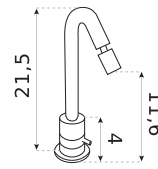

DIMENSIONI DIMENSIONS

CODICE CODE	FINITURA FINISH
OMT26C	cromato chromed

DIMENSIONI DIMENSIONS

CODICE CODE	FINITURA FINISH
MT2635C	cromato chromed

rubinetti/miscelatori

taps/mixer taps

ACCESSORI

ACCESSORIES

MIXER TAP for bidet
FINISH chromed metal

RUBINETTO a muro per vasca da bagno
FINITURA metallo cromato

TAP wall-fixed for bath
FINISH chromed metal

CODICE
CODE

OMB16C

FINITURA
FINISH

cromato
chromed

CODICE
CODE

ORMV19C

FINITURA
FINISH

cromato
chromed

rubinetti/miscelatori taps/mixer taps

ACCESSORI ACCESSORIES

MISCELATORE lavabo da piano con canna lunga orientabile
FINITURA acciaio lucido

MIXER TAP top mounted mixer for washbasin with swivelling long spout
FINISH polished steel

CODICE CODE	FINITURA FINISH
ML150A	acciaio lucido polished steel

MISCELATORE bidet da piano con canna snodata orientabile
FINITURA acciaio lucido

MIXER TAP top mounted mixer for bidet with swivelling jointed spout
FINISH polished steel