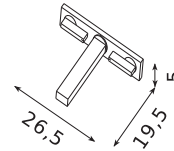

CODICE
CODE

ORM19C

FINITURA
FINISH

cromato
chromed

MISCELATORE per bidet
FINITURA metallo cromato

MIXER TAP for bidet
FINISH chromed metal

RUBINETTO a muro per vasca da bagno
FINITURA metallo cromato

TAP wall-fixed for bath
FINISH chromed metal