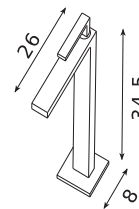

DIMENSIONI DIMENSIONS

CODICE CODE	FINITURA FINISH
OMT26C	cromato chromed

DIMENSIONI DIMENSIONS

CODICE CODE	FINITURA FINISH
MT2635C	cromato chromed

rubinetti/miscelatori

taps/mixer taps

ACCESSORI

ACCESSORIES