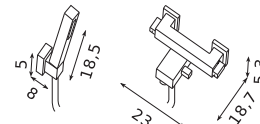

MIXER TAP for bidet
FINISH chromed metal

RUBINETTO a muro per vasca da bagno
FINITURA metallo cromato

TAP wall-fixed for bath
FINISH chromed metal

CODICE
CODE

OMB16C

FINITURA
FINISH

cromato
chromed

CODICE
CODE