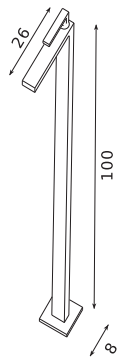

rubinetti/miscelatori taps/mixer taps

ACCESSORI ACCESSORIES

MISCELATORE a pavimento
FINITURA metallo cromato

MIXER TAP free-standing floor
FINISH chromed metal

MISCELATORE ruotabile a pavimento
FINITURA acciaio lucido

MIXER TAP revolving free-standing floor
FINISH polished steel

CODICE CODE	FINITURA FINISH
OMP26C	cromato chromed

CODICE CODE	FINITURA FINISH
MRP26A	acciaio lucido polished steel

MISCELATORE per lavabi KUBE (cod. KLA4242SB) e lavabi DROP (cod. DA43T)
FINITURA metallo cromato

DIMENSIONI DIMENSIONS

CODICE CODE	FINITURA FINISH
OMT26C	cromato chromed

DIMENSIONI DIMENSIONS

CODICE CODE	FINITURA FINISH
MT2635C	cromato chromed

rubinetti/miscelatori

taps/mixer taps

ACCESSORI

ACCESSORIES